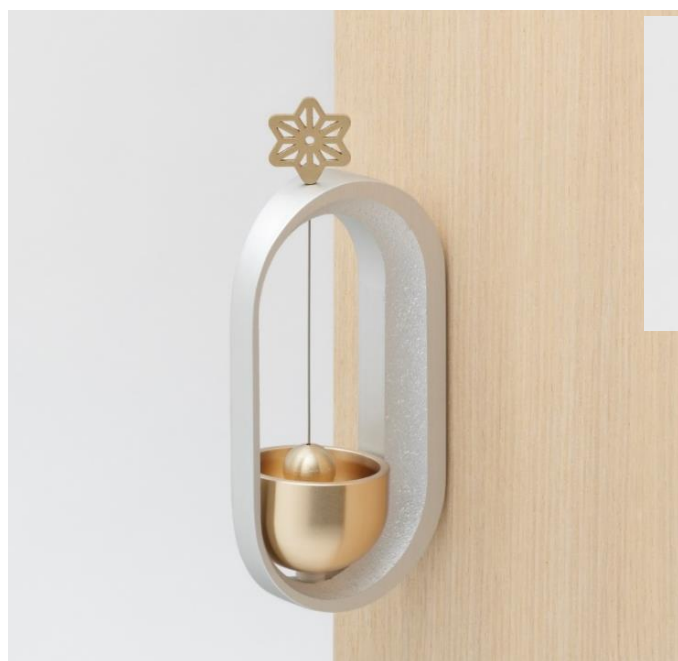

住まいのドア・窓プロショップ

一新助家
いっしんたすけ

2022リフォーム応援キャンペーン

施工事例公開をご承諾いただいたお施主様
高級「おりん」プレゼント

お申込み先着100名様へ

期間中に対象商品をご購入いただき、
一新助家ホームページへ施工事例への公開をご承諾いただいたお施主様へ
応募いただいた先着100名様へ「おりん」をプレゼントいたします。（1世帯1個限り）

「どおりん遊 麻の葉」 価格11,000円（税込）

戸を開け閉めするたびに、優しくさわやかな音が響きます

魔除けの力があるという「麻の葉」のかたち。
感染症防止のため不自由な日々を過ごす中、
神聖で厄除け魔除けの意味合いのある「麻の葉」
と「おりんの音」でみなさまのおうち時間が
充実した豊かなものになりますように
願って開発いたしました。

山口久乗ホームページより

詳細はこちらよりご確認ください

<https://www.kyujoorin.com/products/detail/asanoha.html>