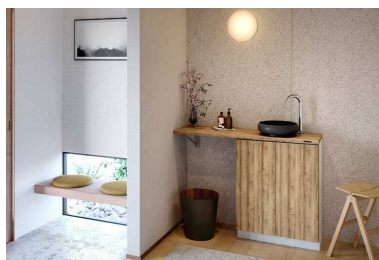

三協アルミ  
ノバリスリフォーム玄関ドア

どんな玄関も、お好みのいまどき  
スタイルにチェンジ

タカラスタンダード  
コンパクト手洗い

設置場所を選ばないコンパクト  
なホーロー手洗いです

日本板硝子  
真空ガラススペーシア

あたたかさを逃さず、お部屋を  
快適に保つ高断熱ガラス

問い合わせはお近くの **一新助家** へ

小松南店 (株)アテック小松